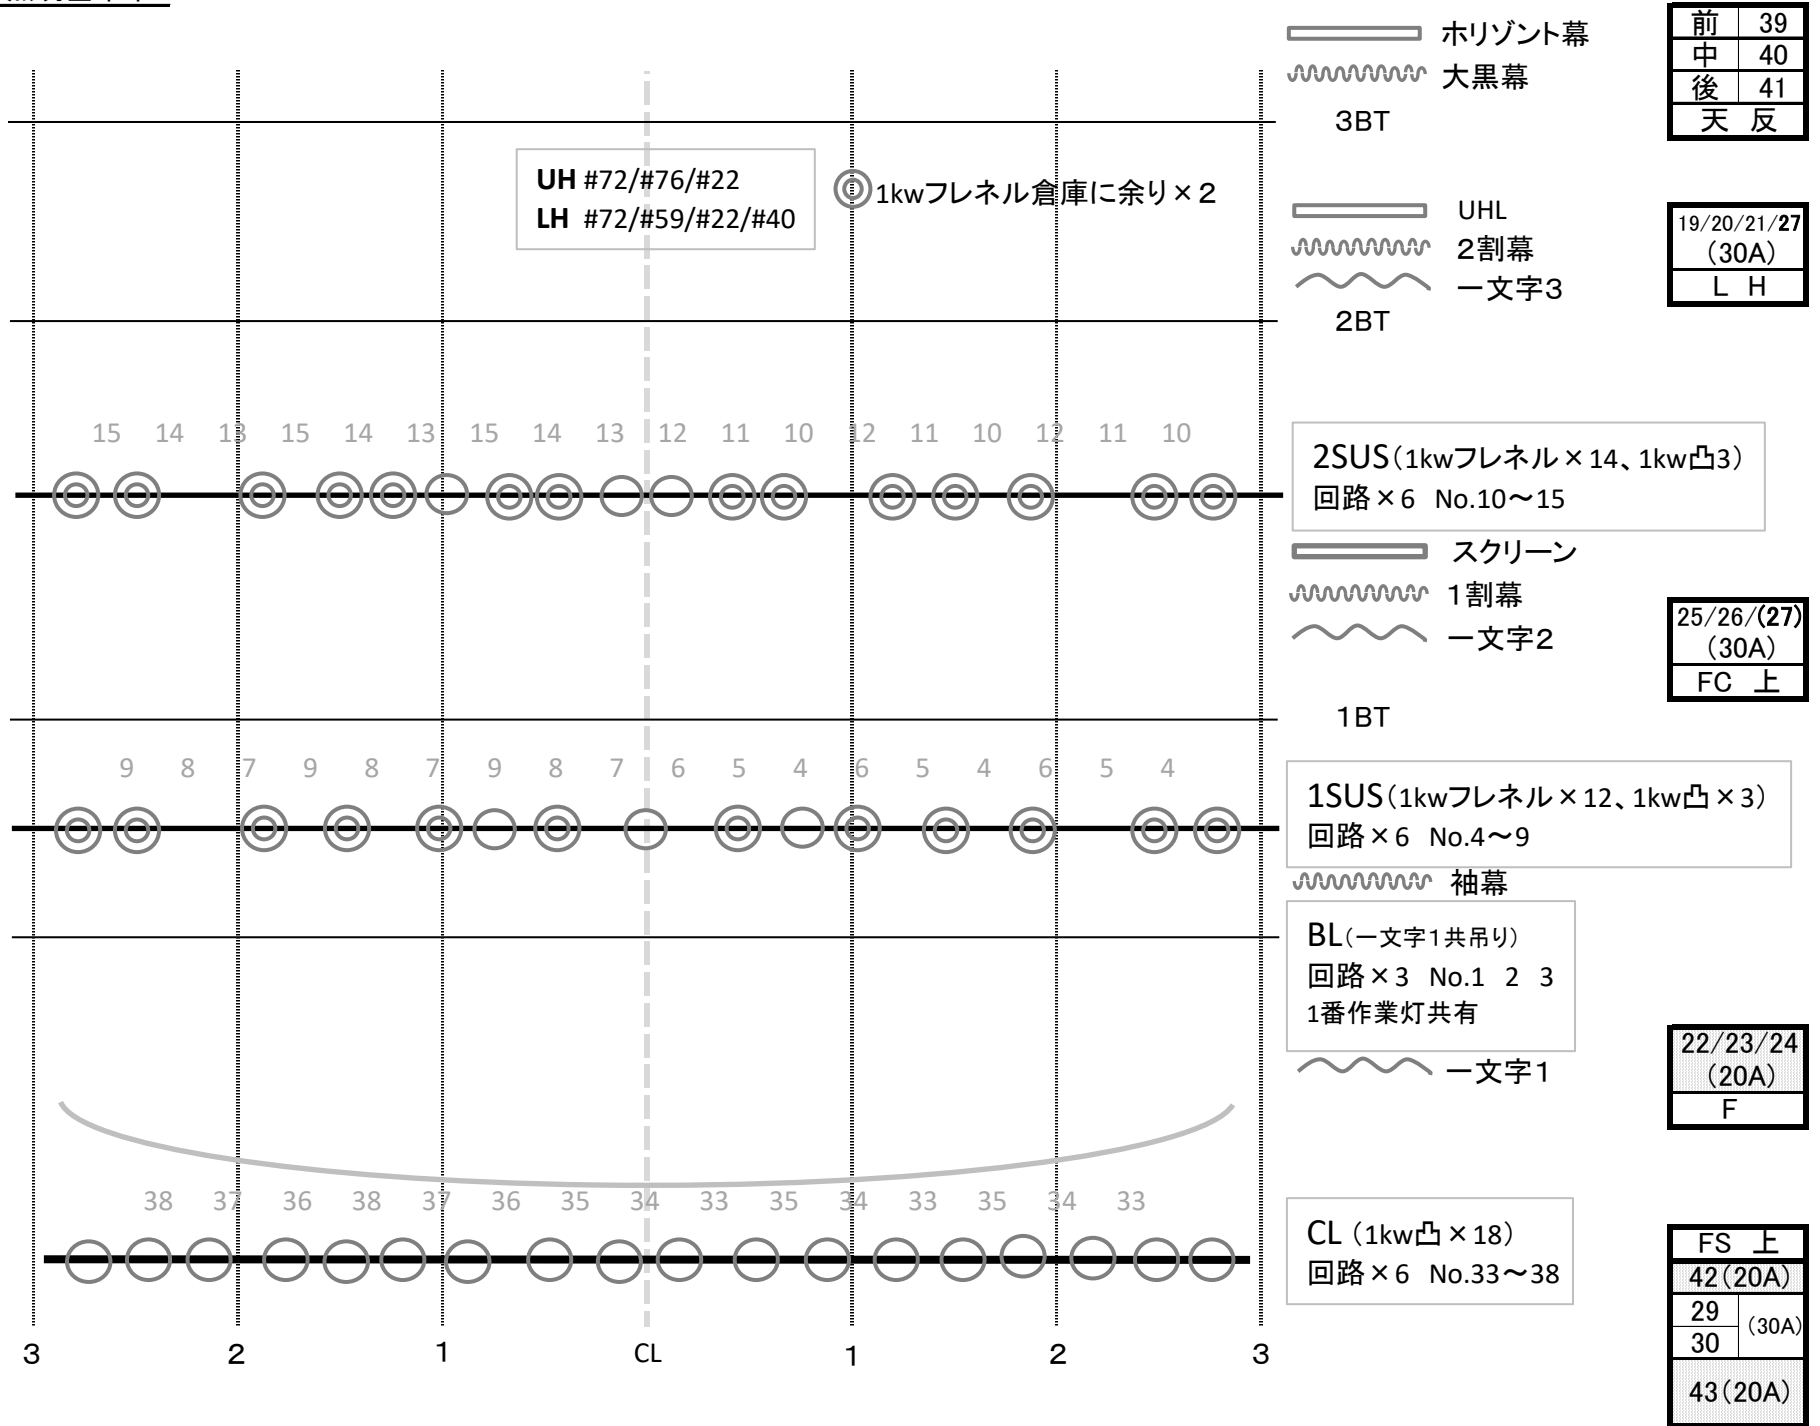

R6年度くじらホール照明基本吊

25/26/28
(30A)
FC下

FS下
44(20A)
31 (30A)
32
45(20A)

前	39
中	40
後	41
天	反

19/20/21/27
(30A)
L H

25/26/(27)
(30A)
FC上

22/23/24
(20A)
F

FS上
42(20A)
29 (30A)
30
43(20A)